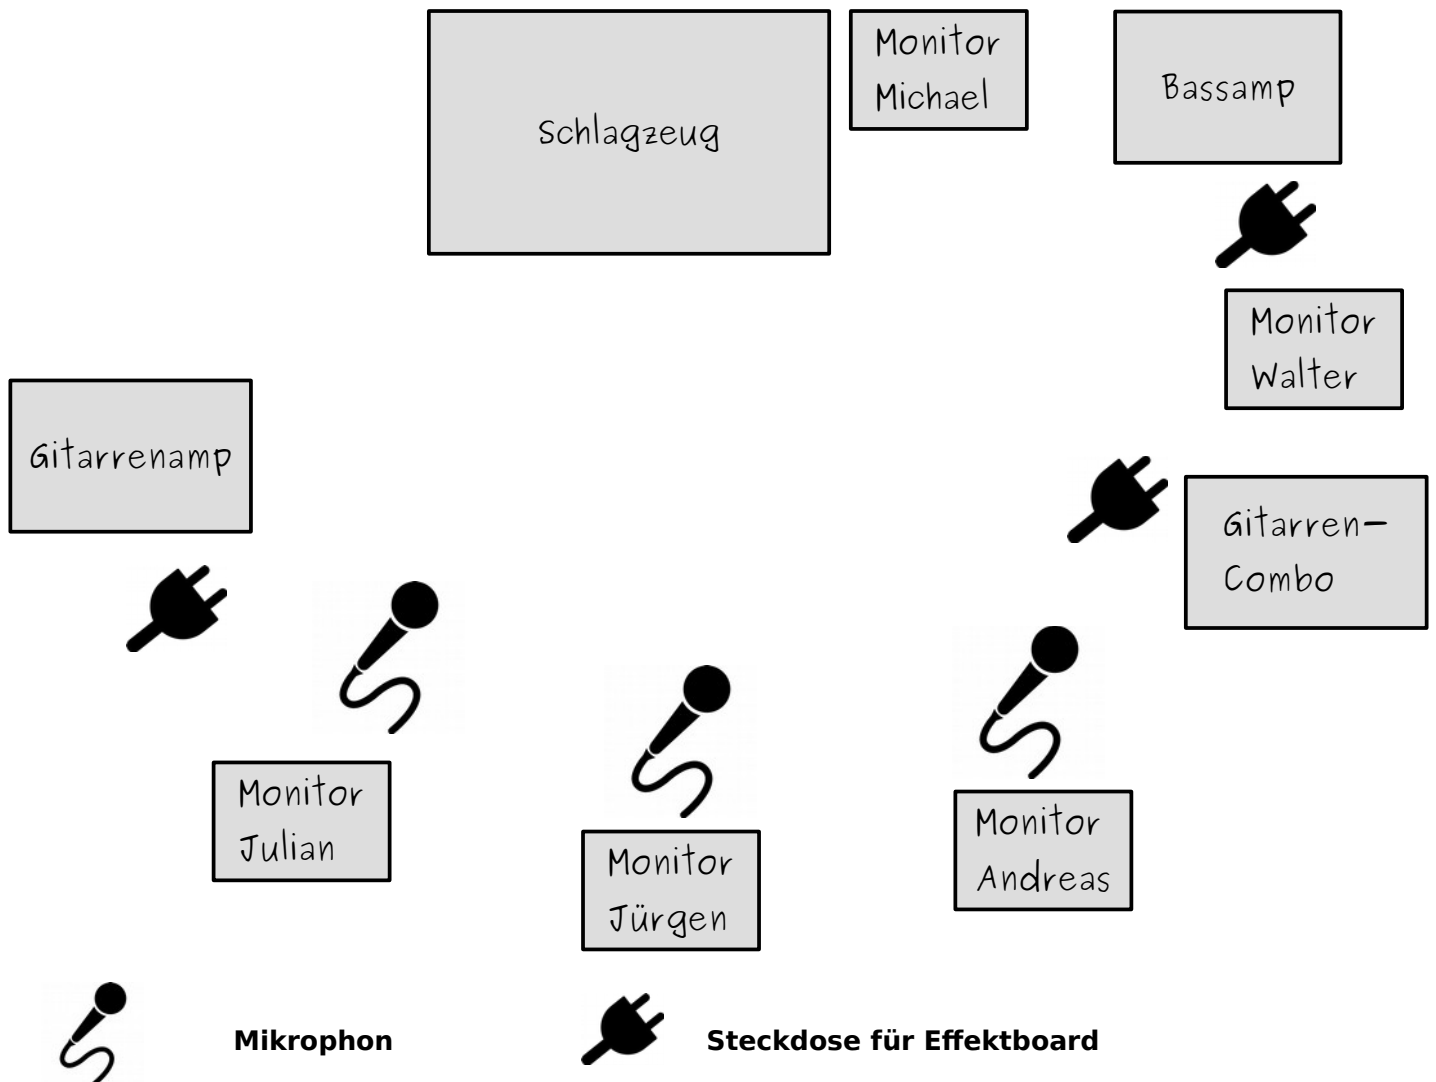

## Technical Rider

- Kontakt** Jürgen Grasser Tel. 0177 / 28 59 659
- Besetzung** Jürgen Grasser (Leadgesang)  
Julian Frank (Leadgitarre, Backgroundgesang)  
Andreas Anger (Rhythmusgitarre, Backgroundgesang)  
Walter Rau (Bass)  
Michael Christeleit (Schlagzeug)
- Kanäle** (gesamt 16) Schlagzeug 1 Bassdrum 1 Snare 3 Toms 2 Overhead 1 Hihat  
Bass 1 d.i.  
Gitarren 2 Lead (mic. + d.i.) 2 Rhythm (mic. + d.i.)  
Gesang 1 Lead 2 Background
- Monitore** (gesamt 5) Michael (Schlagzeug)  
viel: Bassdrum Hihat Snare Leadgesang Leadgitarre  
wenig: Bass Rhythmusgitarre  
Walter (Bass)  
viel: Bassdrum Hihat Snare  
wenig: Rest  
Julian (Leadgitarre)  
viel: Leadgitarre Backgroundgesang  
wenig: Rhythmusgitarre  
Andreas (Rhythmusgitarre)  
viel: alles  
Jürgen (Leadgesang)  
viel: Leadgesang  
wenig: Rest
- Effekte** Jürgen (Leadgesang) wenig Hall
- Backline** Schlagzeug  Drumset  geeignete Mikros  
Bass  Amp Topteil  1 Box 4x10 500W  
Leadgitarre  Amp Topteil  1 Box 4x12  1 SM57  
Rhythmusgit.  Amp Combo  1 SM57  
Leadgesang  1 SM58  
Background  2 SM58  = wird mitgebracht
- PA** angemessen an die Größe der Veranstaltung
- Licht** stimmungsvolle Showbeleuchtung
- Tontechnik** erfahrener Tontechniker, anwesend vor und während des Konzerts
- Bühnenplan** siehe Rückseite

# Bühnenplan